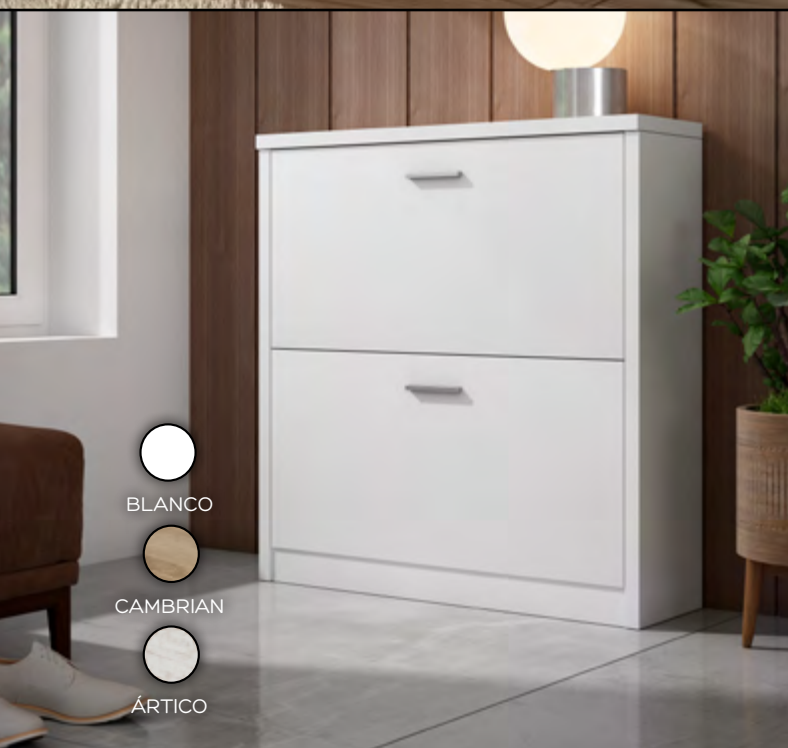

- ☐ BLANCO
- ☐ CAMBRIAN
- ☐ ÁRTICO

ZAPATERO MOD 5000

Medida 74x83x27 cm.
En Stock: 3 colores

52
PUNTOS