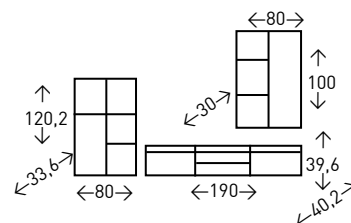

210
PUNTOS

APARADOR
159
PUNTOS

Salón **ALASKA**

Composición de 276 cm. de longitud. Stock según foto en color BLANCO/BLANCO BRILLO. Tablero de melamina de 16 mm. Frontal en MDF con vinilo de PVC BLANCO BRILLO. Luces led incluidas. Servido en KIT. Medidas aparador: →150x ↑93,5 x ↗45 cm. - 86 -