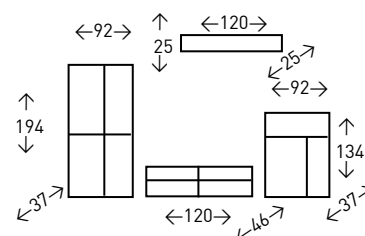

Salón STONE

Composición de 304 cm. de longitud. Stock según foto en color GRIS/BLANCO BRILLO. Tablero de melamina de 16 mm. Superficie vinilada. Luces led incluidas. Servido en KIT.

377
PUNTOS