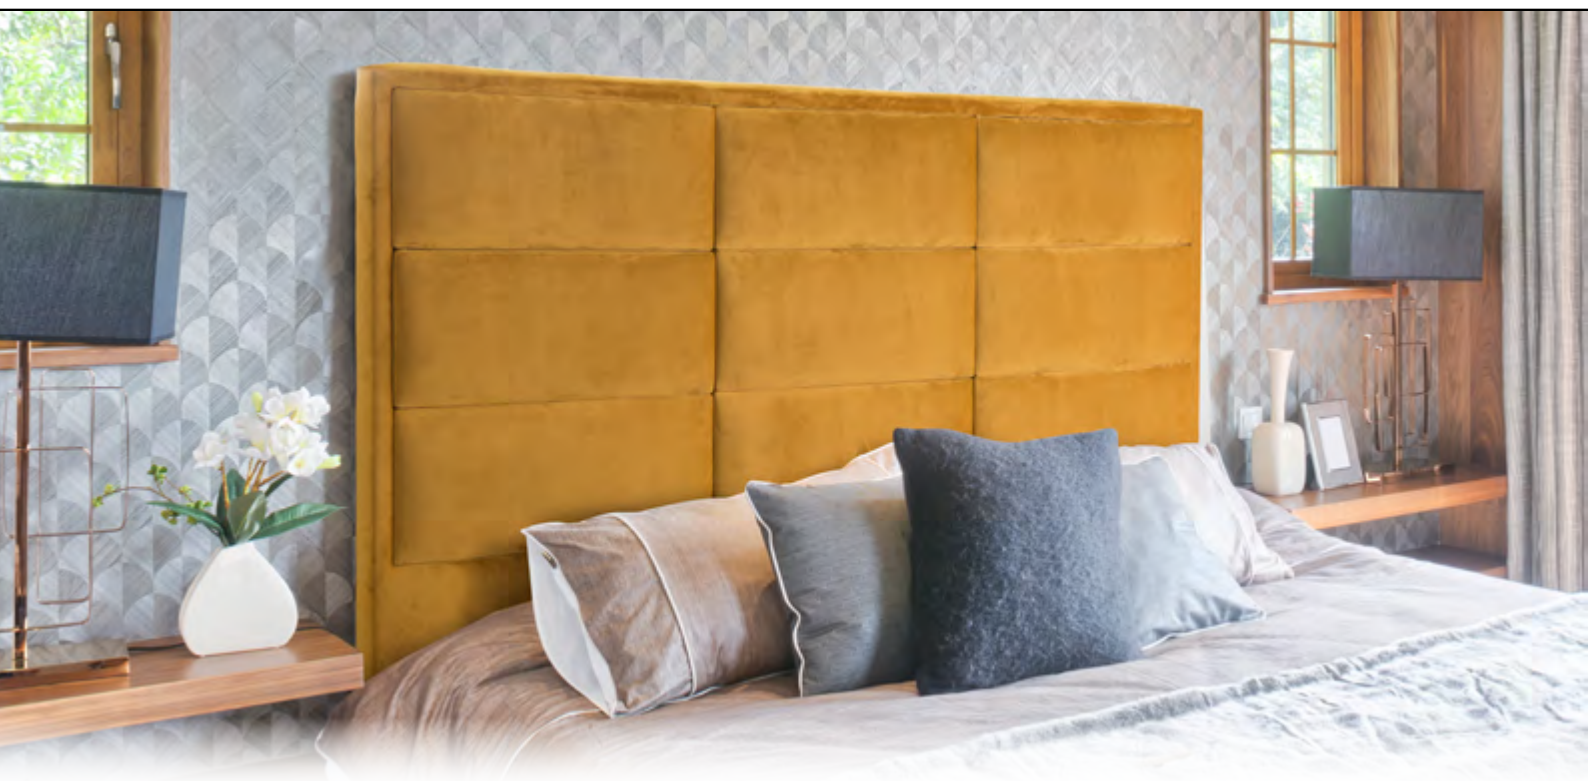

Cabecero **TÚNEZ**

Marco DM 7 cm. Revestido de espuma de 20k y fibra de 150 kg. Medida exacta del cabecero. Medidas especiales bajo presupuesto. Patas de plástico de 3 cm.

	Alto x fondo	ANCHO				
		145	160	170	190	210
Serie 1	140x10	119	122	128	134	143
Serie 2	140x10	129	134	141	149	158