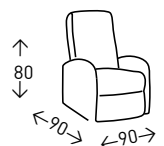

Colchón espuma poliuretano densidad 20kg/m³. Altura 11 cm. Funda TNT. Mecanismo BZ 80

172
PUNTOS

76
PUNTOS

Butaca **CAROL**

Estructura de pino. Altura del asiento 48 cm.

- **EN STOCK:** Nido 1 y 7
- **BAJO PEDIDO:** Series Nido y Arteon (Stilo Textil). Incremento 10%. Plazo de entrega de 35-45 días aprox.