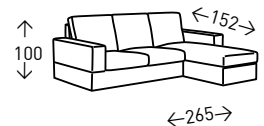

Fotografía en tela Green Perla

Chaise **VERACRUZ**

Chaiselongue de 206 cm. Estructura de madera de pino y tablero aglomerado. Cintas elásticas de 60 mm. Asientos goma de 25 kg. con fibra y labio. Respaldo de FOAM FIBER.

· **EN STOCK (TAPIZADO ÚNICO):** Green Perla

225
PUNTOS