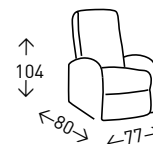

- **EN STOCK:** Nido 1 y 7
- **BAJO PEDIDO:** Series Nido y Arteon (Stilo Textil). Incremento 10%. Plazo de entrega de 35-45 días aprox.

88
PUNTOS