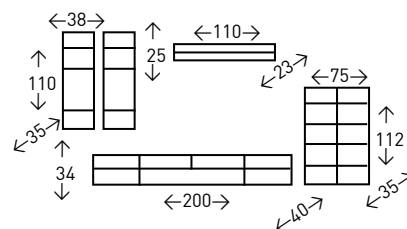

Salón **SUNSET**

Composición de 270 cm. de longitud. Stock según foto en color ROBLE SONOMA/BLANCO. Tablero de melamina de 16 mm. Tiradores en pvc acabado metálico. Luces led incluidas. Servido en KIT.

210
PUNTOS

APARADOR
159
PUNTOS

Salón **ALASKA**

Composición de 276 cm. de longitud. Stock según foto en color BLANCO/BLANCO BRILLO. Tablero de melamina de 16 mm. Frontal en MDF con vinilo de PVC BLANCO BRILLO. Luces led incluidas. Servido en KIT. Medidas aparador: →150x ↑93,5 x ↗45 cm. - 86 -

296
PUNTOS