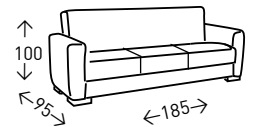

3 PLAZAS
166
PUNTOS