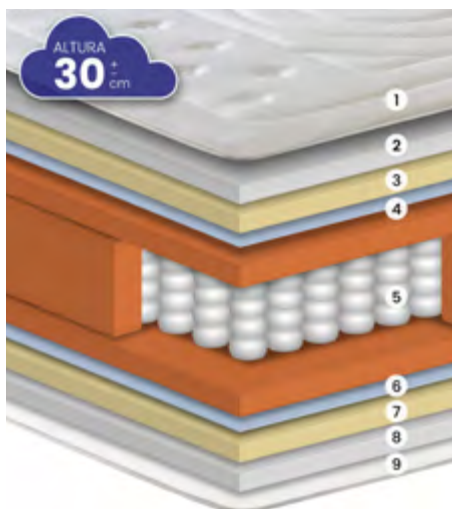

MASTER Muelles

1. Tejido Stretch Cashmere
2. Viscoelástica AD
3. Super Soft AD
4. TNT
5. Núcleo Muelle ensacado + Planchas Amortiguadoras (x2) en box confort
6. TNT
7. Fibra Thermo 300 gr
8. Super Soft AD
9. Tejido Rejilla 3D Air beige

Platabanda acolchada en ultrasonidos tejido viscosa con bordado frontal, asas bordadas y burlete de diseño a juego.