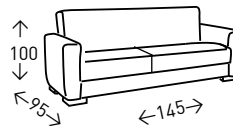

3+2 plazas **MOD 700**

Conjunto 3+2. Estructura de pino y tablero aglomerado con cintas elásticas de 60 mm. Asientos de 25 kg con fibra y labio. Respaldo con mezcla de fibra y goma.

· **EN STOCK (TAPIZADOS ÚNICOS):** Green Marengo y Green Moca

2 PLAZAS
123
PUNTOS