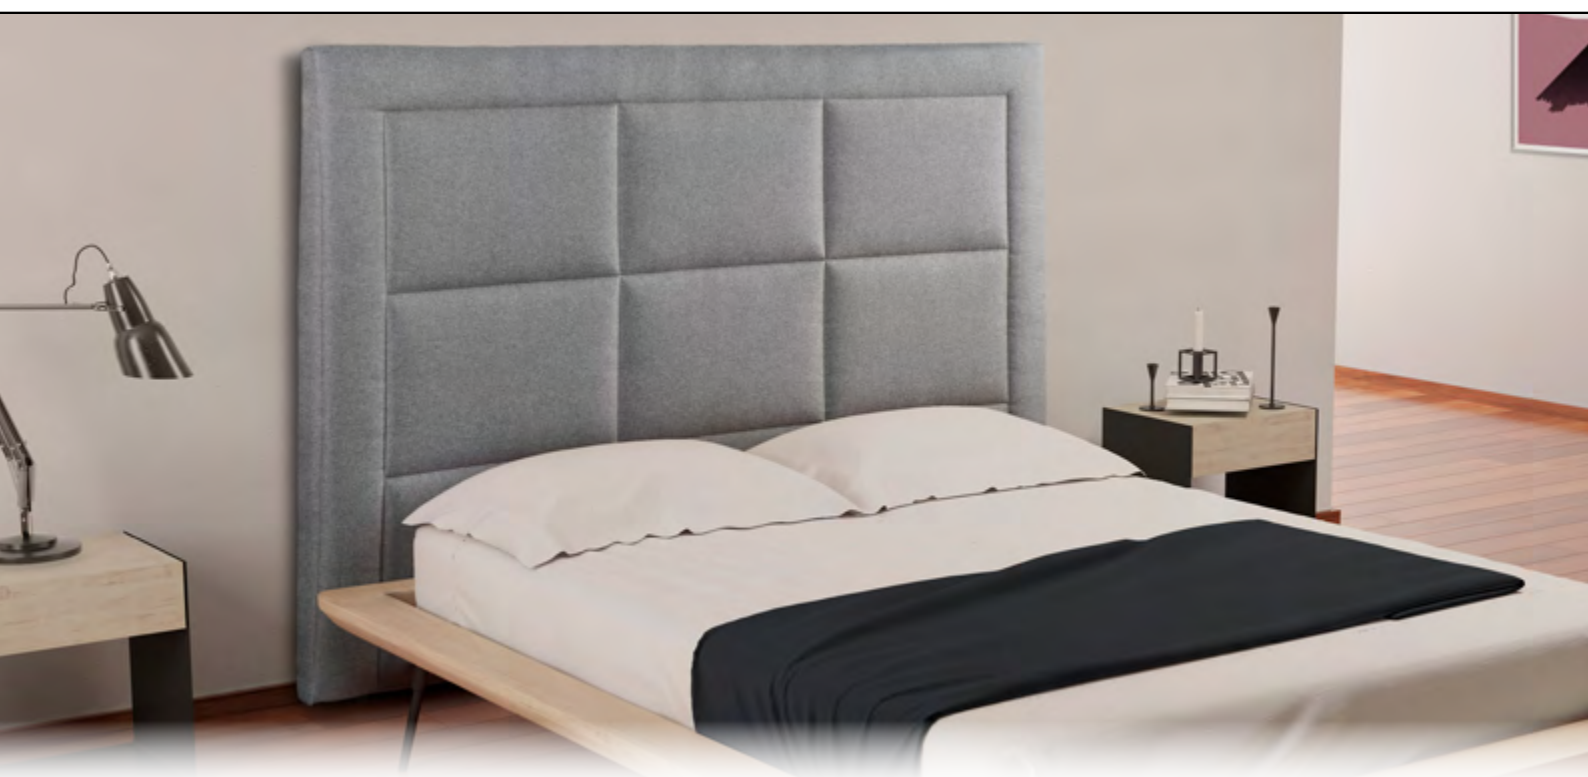

Cabecero **MOSCÚ**

Marco DM 5 cm. Revestido de fibra de 300 gr. Medida exacta del cabecero. Medidas especiales bajo presupuesto. Patas de plástico de 3 cm.

	Alto x fondo	ANCHO							
		100	115	135	145	160	170	190	210
Serie 1	125x8	66	69	71	72	75	80	86	93
Serie 2	125x8	74	77	80	83	87	93	101	108