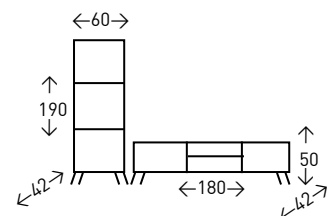

267
PUNTOS

Salón **PUZZLE 2**

Apilable de 276 cm. Stock según foto en color ROBLE/NIEVE. Servido montado. 2 Juego de patas: grosor 2 x alto 25 x fondo 25 cm. Otras opciones consultar en el catálogo general de la colección.