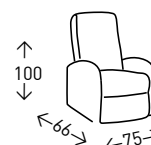

- **BAJO PEDIDO:** Series Nido y Arteon (Stilo Textil). Plazo de entrega de 35-45 días aprox.

52
PUNTOS

Silla PALA

Silla en madera de haya. Altura del asiento 48 cm. Medidas: →41 x ↑106 x ↗44 cm.

· EN STOCK (Tapizado en Nido 1):
SILLA PALA BLANCO
No admite otros tejidos ni colores.

2
UDS./CAJA

59
PUNTOS

Silla ZURY

Silla en madera de haya. Altura del asiento 47 cm. Medidas: →43,2 x ↑100 x ↗44,5 cm.

· EN STOCK (Tapizado en Nido 1):
SILLA ZURY BLANCO
No admite otros tejidos ni colores.

2
UDS./CAJA

39
PUNTOS

Silla CARLA

Silla en madera de haya. Altura del asiento 46 cm. Medidas: →41,2 x ↑101 x ↗38,6 cm.

· EN STOCK (Tapizado en Nido 1):
SILLA CARLA CAMBRIAN
SILLA CARLA BLANCO
No admite otros tejidos ni colores.