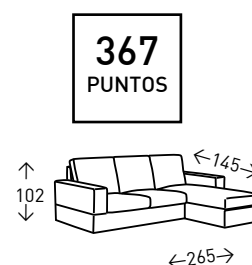

Fotografía en ADA plata

Chaise CARRO

Chaiselongue de 285 cm. con arcón y chaise reversible. Asientos deslizantes de carro y cojines de 32 kg. de densidad. Respaldos reclinables fibra 100% floca y patas metálicas. Brazos siesta y 1 cojín de decoración. Altura del asiento 46 cm.

• **EN STOCK:** ADA plata
Otras telas consultar tiempo y precio