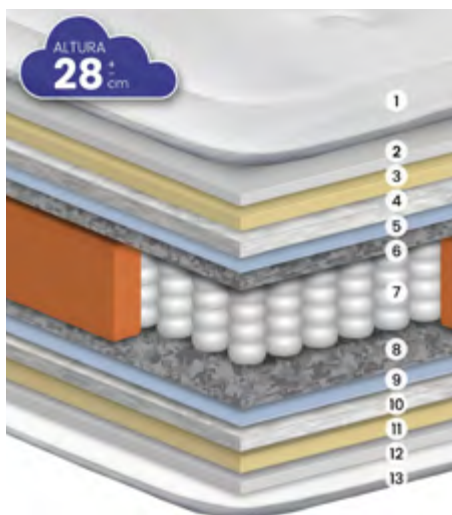

NUEVO INSIGNE Muelles

1. Tejido Stretch Blanco
2. Viscoelástica AD
3. Super Soft AD
4. Fibra Thermo 300 gr
5. TNT
6. Feltro Ondulado 1800 gr
7. Núcleo Muelle Ensacado en Box Confort refuerzo perimetral
8. Feltro Ondulado 1500 gr
9. TNT
10. Fibra Thermo 300 gr
11. Super Soft AD
12. Viscoelástica AD
13. Tejido Stretch Blanco

Platabanda con microfibra gris, cartel frontal blanco con bordado decorativo color gris, cuatro asas horizontales y burlete de diseño a juego.