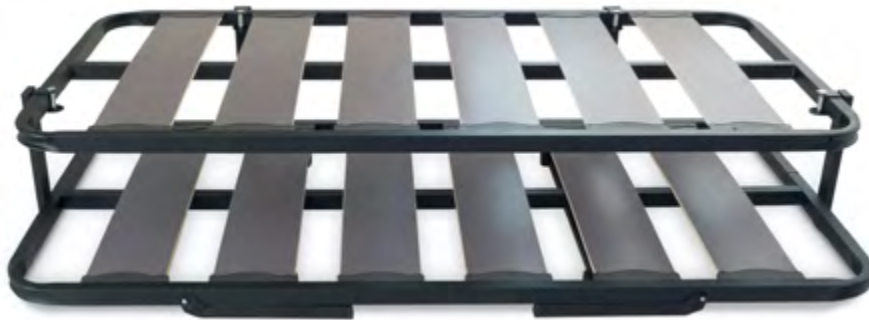

Kanguro **MILENIUM**

Medidas	80	90	105
190	●	●	●
PUNTOS	102	102	109

Medidas	80	90	105
180/200	●	●	●
PUNTOS	111	111	119

Somier arrastre **MILENIUM**

Medidas	80	90	105
190	●	●	●
PUNTOS	43	43	46

Medidas	80	90	105
180/200	●	●	●
PUNTOS	56	56	60