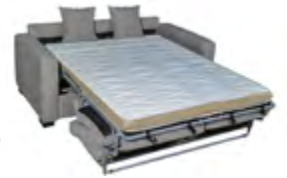

493
PUNTOS

Sofá cama **ITALIA**

Sofa cama de apertura italiana. Estructura de pino macizo reforzada con escuadras y laterales con aglomerado de alta resistencia. Asientos de 25 kg. recubiertos de guata. Respaldo y brazos de fibra y picado desenfundable. Colchón de 12 cm.

- **EN STOCK:** Eremis 4 y Eremis 12
- **BAJO PEDIDO:** Tela Stilo textil incremento 10%

Abierto desplaza 210 cm.

CAMA: →190 x ↗135 cm.

GEOS GRIS
CLARO 801

Fotografía en tela Geos gris claro 801

Sillón cama **KIRA**

Colchón espuma poliuretano densidad 20kg/m³. Altura 11 cm. Funda TNT. Mecanismo BZ 80

172
PUNTOS