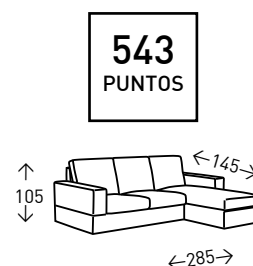

Chaise L.A.

Chaiselongue de 265 cm. Asientos deslizantes, respaldos reclinables, Arcón en la chaiselongue incluye 2 puff y cojines decorativos. Fabricado en madera de pino y aglomerado, con gomaespuma 25 kg. densidad en asientos y mezcla de fibra hueca, silicona y goma picada en brazos y respaldos.

• **EN STOCK:** Magnol gris claro
Otras telas consultar tiempo y precio

Chaise CARRO

Chaiselongue de 285 cm. con arcón y chaise reversible. Asientos deslizantes de carro y cojines de 32 kg. de densidad. Respaldos reclinables fibra 100% floca y patas metálicas. Brazos siesta y 1 cojín de decoración. Altura del asiento 46 cm.

• **EN STOCK:** ADA plata
Otras telas consultar tiempo y precio