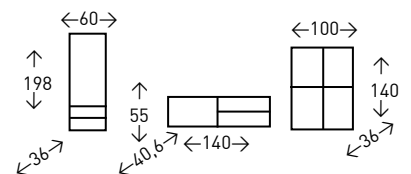

Salón **VIENA 7**

Apilable de 285 cm. Stock según foto en color ROBLE/PLATA. Servido montado. Otras opciones consultar en el catálogo general de la colección.

422
PUNTOS

Salón **ELBA 47**

Apilable de 300 cm. Stock según foto en color BLANCO, rayado en color GRIS. Servido montado. Otras opciones, consultar el catalogo general de la colección.

449
PUNTOS