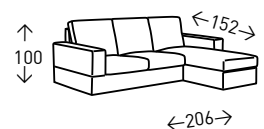

Chaise **CANCÚN**

Chaiselongue de 265 cm tapizado en Green Marengo. Estructura de madera de pino y tablero aglomerado. Cintas elásticas de 60 mm. Asientos goma de 25 kg. con fibra y labio. Respaldo de FOAM FIBER.

· **EN STOCK (TAPIZADO ÚNICO):** Green Marengo

278
PUNTOS

Chaise **VERACRUZ**

Chaiselongue de 206 cm. Estructura de madera de pino y tablero aglomerado. Cintas elásticas de 60 mm. Asientos goma de 25 kg. con fibra y labio. Respaldo de FOAM FIBER.

· **EN STOCK (TAPIZADO ÚNICO):** Green Perla

225
PUNTOS