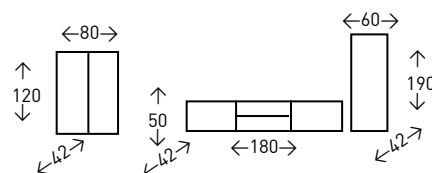

Salón **NIZA 2**

Apilable de 320 cm. Stock según foto en color NIEVE/ORO. Servido montado. Otras opciones consultar en el catálogo general de la colección.

418
PUNTOS