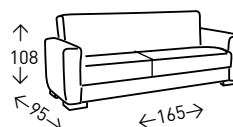

3+2 plazas **MOD 900**

Conjunto 3+2. Estructura en madera de pino macizo. Cojines de asiento con espumas de 30 kg HR y muelle zig-zag. Cojines de respaldo con fibra hueca siliconada 100%. Desenfundables.

· **EN STOCK:** Nido 1 y 7
· **BAJO PEDIDO:** Series Nido y Arteon (Stilo Textil) Incremento 10%.

2 PLAZAS
193
PUNTOS