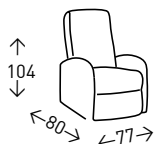

Colchón espuma poliuretano densidad 20kg/m³. Altura 11 cm. Funda TNT. Mecanismo BZ 80

172
PUNTOS

76
PUNTOS

Butaca **CAROL**

Estructura de pino. Altura del asiento 48 cm.

- **EN STOCK:** Nido 1 y 7
- **BAJO PEDIDO:** Series Nido y Arteon (Stilo Textil). Incremento 10%. Plazo de entrega de 35-45 días aprox.

79
PUNTOS

BALANCÍN

Estructura de pino. Altura del asiento 48 cm.

- **EN STOCK:** Nido 1 y 7
- **BAJO PEDIDO:** Series Nido y Arteon (Stilo Textil). Incremento 10%. Plazo de entrega de 35-45 días aprox.

88
PUNTOS

- **BAJO PEDIDO:** Series Nido y Arteon (Stilo Textil). Plazo de entrega de 35-45 días aprox.

52
PUNTOS

Silla PALA

Silla en madera de haya. Altura del asiento 48 cm. Medidas: →41 x ↑106 x ↗44 cm.

· EN STOCK (Tapizado en Nido 1):
SILLA PALA BLANCO
No admite otros tejidos ni colores.