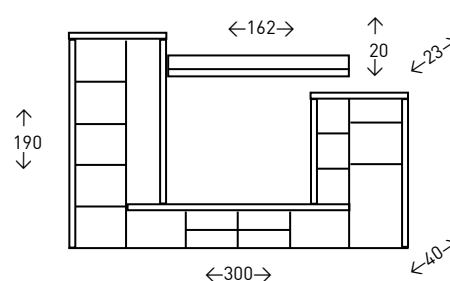

210
PUNTOS

APARADOR
159
PUNTOS

Salón **ALASKA**

Composición de 276 cm. de longitud. Stock según foto en color BLANCO/BLANCO BRILLO. Tablero de melamina de 16 mm. Frontal en MDF con vinilo de PVC BLANCO BRILLO. Luces led incluidas. Servido en KIT. Medidas aparador: →150x ↑93,5 x ↗45 cm. - 86 -

296
PUNTOS

Salón ALPIN

Composición de 300 cm. de longitud. Stock según foto en color GRIS/ANTRACITA. Tablero de melamina de 16 mm. Superficie vinilada. Luces led incluidas. Servido en KIT.

313
PUNTOS

Salón STONE

Composición de 304 cm. de longitud. Stock según foto en color GRIS/BLANCO BRILLO. Tablero de melamina de 16 mm. Superficie vinilada. Luces led incluidas. Servido en KIT.

377
PUNTOS

Salón **FERRARI**

Apilable indivisible de 240 cm. Stock según foto en color ÁRTICO/BAMBÚ.
Servido montado. Producto único y exclusivo.