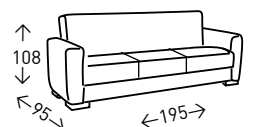

3 PLAZAS
213
PUNTOS