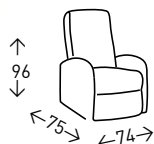

- **EN STOCK:** Nido 2 y 5
- **BAJO PEDIDO:** Series Nido y Arteon (Stilo Textil). Incremento 10%. Plazo de entrega de 35-45 días aprox.

93
PUNTOS