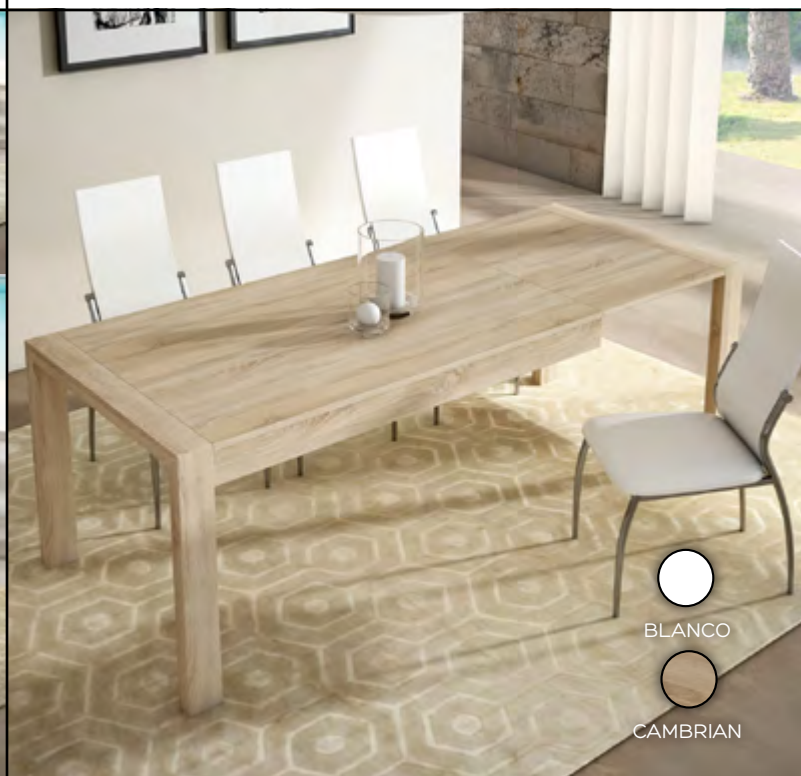

Mesa CARRO

Mesa extensible.
Medida cerrada 140x90x76 cm.
Medida abierta 200x90x76 cm.
En Stock: 3 colores

211
PUNTOS