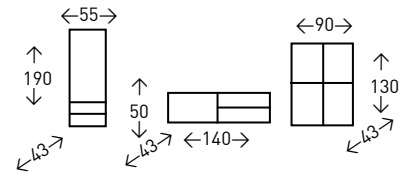

Salón **VIENA 7**

Apilable de 285 cm. Stock según foto en color ROBLE/PLATA. Servido montado. Otras opciones consultar en el catálogo general de la colección.

422
PUNTOS

Salón **ELBA 47**

Apilable de 300 cm. Stock según foto en color BLANCO, rayado en color GRIS. Servido montado. Otras opciones, consultar el catalogo general de la colección.

449
PUNTOS