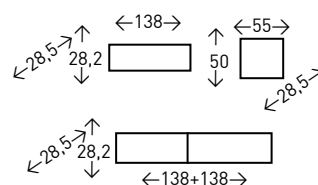

Salón **PUZZLE 2**

Apilable de 276 cm. Stock según foto en color ROBLE/NIEVE. Servido montado. 2 Juego de patas: grosor 2 x alto 25 x fondo 25 cm. Otras opciones consultar en el catálogo general de la colección.

279
PUNTOS