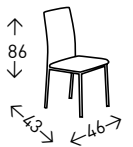

## Silla **ORENSE**

Silla tapizada en tela de color GRIS. Costuras horizontales en respaldo y asiento. Patas y asa CROMADAS. Altura del asiento 48 cm.

● EN STOCK: TELA GRIS

25  
PUNTOS

6  
UDS./CAJA

## Silla CÁDIZ

Silla de metal pintada en color GRIS con asiento tapizado en polipiel de color BLANCO. Altura del asiento: 46 cm.

● EN STOCK: BLANCO

18  
PUNTOS

4  
UDS./CAJA