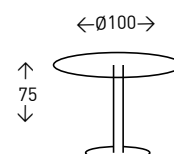

## Mesa **LAGO**

Mesa con sobre de cristal TRANSPARENTE templado de 8 mm. de grosor y 100 cm. de diámetro. Pie central y base CROMADOS. Base metálica de 50 cm. de diámetro.

● EN STOCK SEGÚN FOTO

**66**  
PUNTOS