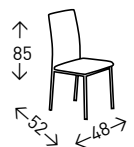

DESCATALOGADO

Silla **KARLA**

Silla con asiento y respaldo tapizado en simil piel con capitoné y patas CROMADAS brillo. Altura del asiento: 49 cm.

● EN STOCK: NEGRO

28
PUNTOS

2
UDS./CAJA

Silla **LARA**

Silla tapizada en tela con opción de colores BEIGE y GRIS, y costuras formando cuadrícula en respaldo y asiento. Patas metálicas pintadas en NEGRO MATE. Altura del asiento: 49 cm.

● EN STOCK: BEIGE / GRIS

28
PUNTOS

2
UDS./CAJA