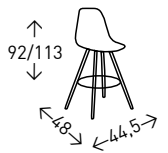

## Taburete **SPAZIO**

Taburete con función elevable a gas con asiento tapizado en polipiel y base CROMADA. Altura del asiento: 63-84 cm.

● EN STOCK: GRIS OSCURO / BLANCO

**36**  
PUNTOS

**1**  
UDS./CAJA