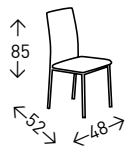

## Sillón giratorio **GABI**

Sillón giratorio 360° tapizado en tela EASY CLEAN. Patas metálicas NEGRAS. Altura del asiento 48cm.

● EN STOCK: GRIS / BEIGE TOSTADO

45  
PUNTOS

2  
UDS./CAJA

**DESCATALOGADO**

## Silla **KARLA**

Silla con asiento y respaldo tapizado en simil piel con capitoné y patas CROMADAS brillo. Altura del asiento: 49 cm.

● EN STOCK: NEGRO

28  
PUNTOS

2  
UDS./CAJA