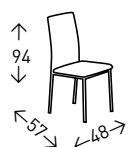

35
PUNTOS

4
UDS./CAJA

Silla **SAN SEBASTIÁN VELVET**

Silla tapizada en terciopelo, con PATA CUADRADA CROMADA. Altura del asiento: 47 cm.

● EN STOCK: GRIS OSCURO / GRIS CLARO / NEGRO

37
PUNTOS

4
UDS./CAJA

Silla **ROYAL**

Silla tapizada en tela tipo lido con ribete en todo el perímetro de la silla. Patas de metal de color NEGRO. Altura del asiento: 49 cm.

● EN STOCK: BEIGE N°6 / GRIS N°8 / GRIS OSCURO N°19