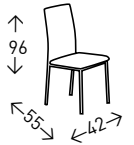

37
PUNTOS

4
UDS./CAJA

Silla **ROYAL**

Silla tapizada en tela tipo lido con ribete en todo el perímetro de la silla. Patas de metal de color NEGRO. Altura del asiento: 49 cm.

● EN STOCK: BEIGE N°6 / GRIS N°8 / GRIS OSCURO N°19