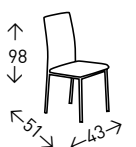

## Silla **CÍES**

Sillá tapizada en tela EASY CLEAN. Patas pintadas de color NEGRO. Altura del asiento: 48cm

- EN STOCK: GRIS / BEIGE TOSTADO

**16**  
PUNTOS

**6**  
UDS./CAJA

25  
PUNTOS

6  
UDS./CAJA

## Silla **SEGOVIA**

Silla de armazón metálico CROMADO, tapizado en polipiel. Altura del asiento: 46 cm.

● EN STOCK: GRIS / BLANCO / NEGRO

21  
PUNTOS

6  
UDS./CAJA