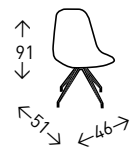

Silla **ALICANTE**

Silla tapizada en tela disponible en color GRIS o MARFIL, con costuras paralelas horizontales y asiento fijo (no giratorio). Patas metálicas en color NEGRO MATE. Altura del asiento: 48 cm.

● EN STOCK: GRIS / MARFIL

38
PUNTOS

4
UDS./CAJA

Sillón giratorio **GABI**

Sillón giratorio 360° tapizado en tela EASY CLEAN. Patas metálicas NEGRAS. Altura del asiento 48cm.

● EN STOCK: GRIS / BEIGE TOSTADO

45
PUNTOS

2
UDS./CAJA