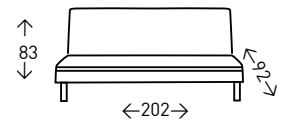

CAMA: →182 x ↑43 x ↗112 cm.