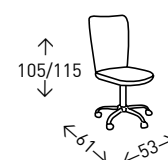

Silla BEZOS

Silla de oficina de respaldo alto con respaldo y asiento acolchados, tapizada en polipiel. Estructura pintada en color NEGRO MATE. Altura del asiento 45cm

● EN STOCK: GRIS

74
PUNTOS