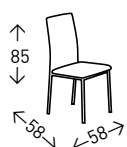

## Sillón giratorio **GABI**

Sillón giratorio 360° tapizado en tela EASY CLEAN. Patas metálicas NEGRAS. Altura del asiento 48cm.

● EN STOCK: GRIS / BEIGE TOSTADO

45  
PUNTOS

2  
UDS./CAJA

**DESCATALOGADO**