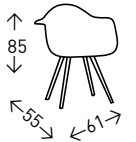

4
UDS./CAJA

SIN BRAZOS

25
PUNTOS