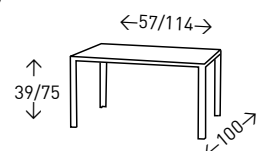

Mesa centro **TÁMESIS** LACADA

125
PUNTOS

Mesa de centro / comedor de altura regulable. Sobre de MDF con acabado BLANCO lacado. Estructura metálica GRIS.

● EN STOCK SEGÚN FOTO

Mesa centro **TÁMESIS** MELAMINA

110
PUNTOS

Mesa de centro / comedor de altura regulable. Sobre de MELAMINA en tres opciones: Roble (con patas negras) / Cambrián (con patas blancas) / Blanco con poro abierto (con patas negras)

● EN STOCK: ROBLE / CAMBRIÁN / BLANCO