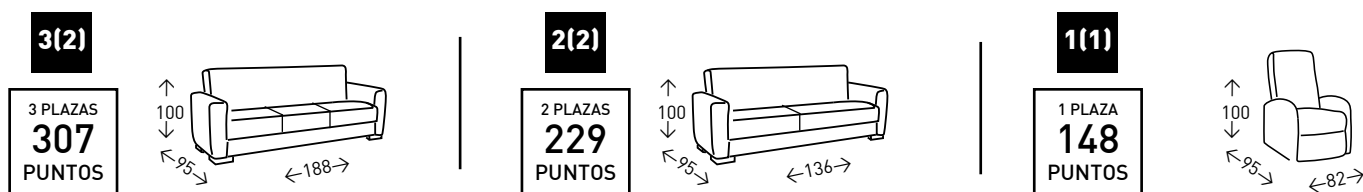

● EN STOCK: 3(2) / 2(2) / 1(1)