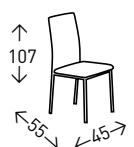

## Silla RÍO

Silla tapizada en polipiel con costura vertical destacada de arriba abajo. Patas CROMADAS. Altura del asiento: 47,5 cm.

● EN STOCK: BLANCO

33  
PUNTOS

4  
UDS./CAJA

## Silla DORA

Silla tapizada en tela tipo lido en colores PIEDRA y GRIS oscuro. Patas metálicas en NEGRO MATE. Altura del asiento: 49 cm.

● EN STOCK: PIEDRA Nº 7 / GRIS Nº 19

33  
PUNTOS

4  
UDS./CAJA

**32**  
PUNTOS