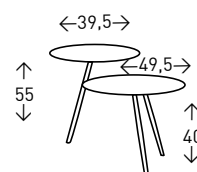

Set OVNI

Conjunto de mesitas auxiliares redondas de cristal templado TRANSPARENTE soldado a láser y patas en ROBLE macizo.

● EN STOCK: TRANSPARENTE

45
PUNTOS

Auxiliar TRIUNFO

Mesita auxiliar BICOLOR con dos sobres circulares en MDF y patas de madera de ROBLE macizo.

● EN STOCK: BICOLOR

57
PUNTOS