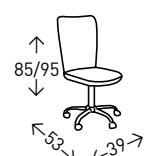

Silla **ROSAURA**

Silla de home office infantil con altura regulable. Tapizada en ROSA en tejido transpirable y respaldo colorido.

● EN STOCK: ROSA

29
PUNTOS

2
UDS./CAJA