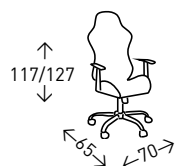

Silla **EPI**

Silla de oficina con asiento ergonómico tapizada en tela transpirable con estructura de color blanco. Altura del asiento: 42cm

● EN STOCK: TURQUESA / GRIS

39
PUNTOS

Silla **DEMON**

Silla gaming con dos cojines. Ruedas de goma. Respaldo abatible. Altura regulable.

● EN STOCK: NEGRO-ROJO

69
PUNTOS