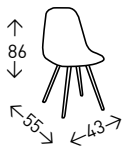

21
PUNTOS

4
UDS./CAJA