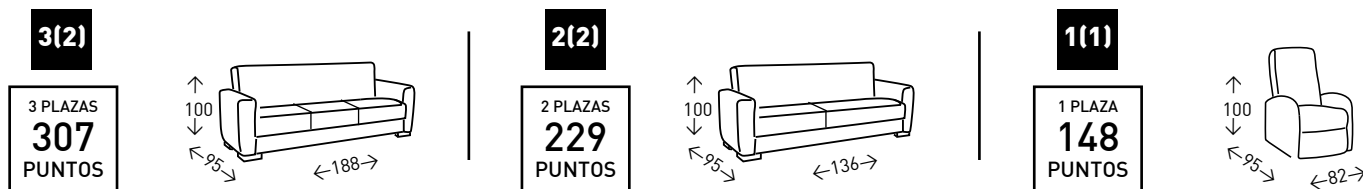

● EN STOCK: 3(2) / 2(2) / 1(1)