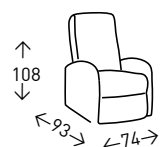

Relax **TRINIDAD**

Sillón relax manual con palanca. Tapizado en tela Tulip. Asiento con muelle ensacado.

● EN STOCK: BEIGE

153
PUNTOS