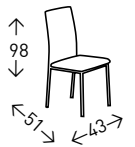

Silla **OVIEDO**

Silla tapizada en polipiel. Patas metálicas de color GRIS para los asientos de color BLANCO y GRIS. Patas de color NEGRO para los asientos de color NEGRO y CHOCOCOLATE. Altura del asiento: 48 cm.

● EN STOCK: CHOCO / BLANCO / NEGRO / GRIS

14
PUNTOS

6
UDS./CAJA

Silla **ORENSE**

Silla tapizada en tela de color GRIS. Costuras horizontales en respaldo y asiento. Patas y asa CROMADAS. Altura del asiento 48 cm.

● EN STOCK: TELA GRIS

25
PUNTOS

6
UDS./CAJA