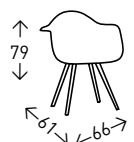

## Silla **DERECK**

Silla de polipropileno con patas de madera maciza de HAYA. Altura del asiento: 45 cm.

● EN STOCK: BLANCO / NEGRO

14  
PUNTOS

4  
UDS./CAJA

23  
PUNTOS

4  
UDS./CAJA

## Silla **SUPER DERECK**

Silla en polipropileno con asiento de cojín de polipiel y patas de madera macizas cuadradas de HAYA. Altura del asiento: 45 cm.

● EN STOCK: NEGRO / GRIS / BLANCO

34  
PUNTOS

4  
UDS./CAJA

## DERECK PATCH

Silla de diseño tapizada en PATCHWORK con patas macizas de madera de HAYA. Altura del asiento: 46 cm.

● EN STOCK: PATCHWORK

28  
PUNTOS

2  
UDS./CAJA

## OSKAR PATCH

Sillón de diseño y alto confort, tapizado en PATCHWORK con patas macizas de madera de HAYA. Altura del asiento: 46 cm.

● EN STOCK: PATCHWORK

45  
PUNTOS

2  
UDS./CAJA