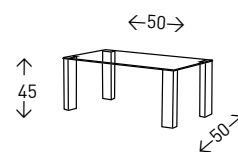

Set NIDO

Conjunto de mesas nido con sobre en chapa de ROBLE y patas metálicas NEGRAS.

● EN STOCK: ROBLE

61
PUNTOS