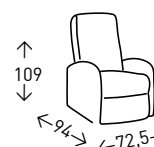

206
PUNTOS

1(1E)

Relax FLORENCIA POWERLIFT

Sillón relax tapizado en tela tipo lido con mecanismo eléctrico levanta personas.

● EN STOCK: GRIS / BEIGE

257
PUNTOS

1(1E)

Relax NASAU POWERLIFT MASAJE

Sillón orejero de brazos redondeados, tapizado en tela Victor GRIS CLARO, que incluye mecanismo POWERLIFT de un motor, sistema de MASAJE por vibración y función CALOR de 8 puntos en el respaldo incorporado. Ruedas traseras en la base, y bolsillo lateral.

● EN STOCK: GRIS CLARO