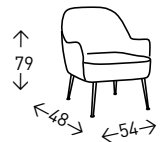

## Sillón **KING**

Sillón tapizado en PATCHWORK con patas de madera maciza de HAYA. Altura del asiento: 41 cm.

● EN STOCK: PATCHWORK

**144**  
PUNTOS