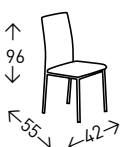

## Silla **SAN SEBASTIÁN**

Silla tapizada en polipiel en color BLANCO, GRIS, CHOCO o NEGRO con PATA REDONDA CROMADA. Altura del asiento: 47 cm.

● EN STOCK: BLANCO / GRIS / CHOCO / NEGRO

**35**  
PUNTOS

**4**  
UDS./CAJA