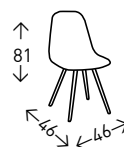

## Silla **RALF**

Silla en polipropileno con asiento de cojín de polipiel y patas de madera maciza de HAYA redondas. Altura del asiento: 46 cm.

● EN STOCK: BLANCO / GRIS

23  
PUNTOS

4  
UDS./CAJA

## Silla **DERECK**

Silla de polipropileno con patas de madera maciza de HAYA. Altura del asiento: 45 cm.

● EN STOCK: BLANCO / NEGRO

14  
PUNTOS

4  
UDS./CAJA

23  
PUNTOS

4  
UDS./CAJA