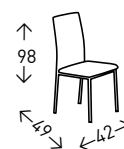

Silla **VALENCIA**

Silla tapizada en tela tipo Lido en color GRIS, BEIGE o ROSA PALO con dobles costuras horizontales tanto en respaldo como asiento. Patas metálicas pintadas de color NEGRO. Altura del asiento: 50 cm.

● EN STOCK: GRIS N°8 / BEIGE N°6 / ROSA PALO N°4

27
PUNTOS

4
UDS./CAJA