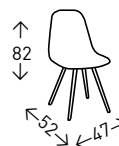

SUPER DERECK PATCH

Silla tapizada en PATCHWORK con patas macizas de madera de HAYA.

● EN STOCK: PATCHWORK

34
PUNTOS

2
UDS./CAJA