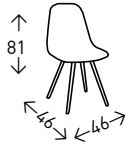

## Silla **DERECK**

Silla de polipropileno con patas de madera maciza de HAYA. Altura del asiento: 45 cm.

● EN STOCK: BLANCO / NEGRO

14  
PUNTOS

4  
UDS./CAJA

23  
PUNTOS

4  
UDS./CAJA

## Silla **SUPER DERECK**

Silla en polipropileno con asiento de cojín de polipiel y patas de madera macizas cuadradas de HAYA. Altura del asiento: 45 cm.

● EN STOCK: NEGRO / GRIS / BLANCO

34  
PUNTOS

4  
UDS./CAJA

## DERECK PATCH

Silla de diseño tapizada en PATCHWORK con patas macizas de madera de HAYA. Altura del asiento: 46 cm.

● EN STOCK: PATCHWORK

28  
PUNTOS

2  
UDS./CAJA