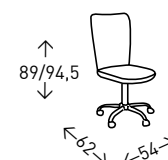

Silla **NIZA**

Silla de oficina ergónomica con base y asiento CROMADOS con tapizado de malla transpirable y resistente. Asiento basculante y altura regulable mediante pistón de gas. Altura del asiento: 46-51,5 cm.

● EN STOCK: NEGRO

58
PUNTOS