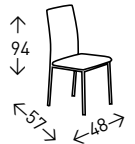

39
PUNTOS

4
UDS./CAJA

Silla IMPERIAL PATA DE GALLO

Silla tapizada en terciopelo en asiento y respaldo en PATA DE GALLO. Patas metálicas de color NEGRO. Altura del asiento: 49 cm.

● EN STOCK: PATA DE GALLO