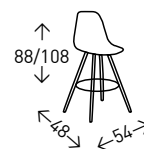

Taburete **TOLIX**

Taburete de metal apilable. Altura del asiento: 76 cm.

● EN STOCK: NEGRO

24
PUNTOS

4
UDS./CAJA