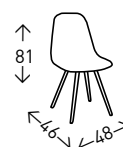

23
PUNTOS

4
UDS./CAJA

Silla **SUPER DERECK**

Silla en polipropileno con asiento de cojín de polipiel y patas de madera macizas cuadradas de HAYA. Altura del asiento: 45 cm.

● EN STOCK: NEGRO / GRIS / BLANCO

34
PUNTOS

4
UDS./CAJA

Silla **SUPER DERECK TELA**

Silla en polipropileno con asiento y cojín tapizado en tela tipo Victor y patas de madera macizas cuadradas de HAYA. Altura del asiento: 45 cm.

● EN STOCK: AZUL MARINO / GRIS / MARRÓN JASPEADO / VERDE TURQUESA