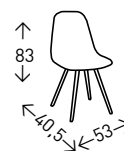

## Silla **RALF**

Silla en polipropileno con asiento de cojín de polipiel y patas de madera maciza de HAYA redondas. Altura del asiento: 46 cm.

● EN STOCK: BLANCO / GRIS

23  
PUNTOS

4  
UDS./CAJA

## Silla **DERECK**

Silla de polipropileno con patas de madera maciza de HAYA. Altura del asiento: 45 cm.

● EN STOCK: BLANCO / NEGRO

14  
PUNTOS

4  
UDS./CAJA

23  
PUNTOS

4  
UDS./CAJA