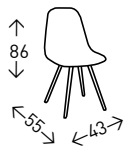

Silla **CÍES**

Sillá tapizada en tela EASY CLEAN. Patas pintadas de color NEGRO. Altura del asiento: 48cm

- EN STOCK: GRIS / BEIGE TOSTADO

16
PUNTOS

6
UDS./CAJA