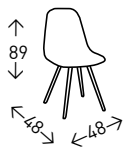

Silla **TERUEL VELVET**

Silla tapizada en terciopelo con patas metálicas de color NEGRO. Altura del asiento: 45 cm.

● EN STOCK: GRIS OSCURO / VERDE

42
PUNTOS

2
UDS./CAJA

Silla **SALAMANCA TELA**

Silla tapizada en tela tipo lido color TOPO, con patín plano CROMADO. Altura del asiento: 47 cm.

● EN STOCK: TOPO N°6

47
PUNTOS

4
UDS./CAJA