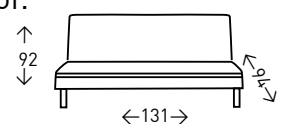

CAMA: →120 x ↑42 x ↗180 cm.