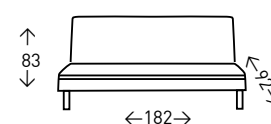

CAMA: →182 x ↑43 x ↗112 cm.