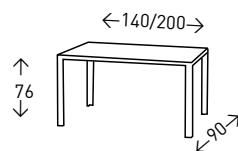

Mesa **CHEAP GARONA**

Mesa de estructura metálica con dos extensibles, sobre de cristal templado de 12 mm. Disponibles sobre de cristal templado TRANSPARENTE con franja central GLASEADA con patas BLANCAS.

● EN STOCK: TRANSPARENTE

189
PUNTOS