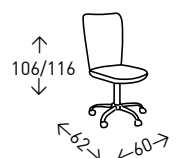

Silla **NUEVA MARSELLA**

Silla de oficina ergonómica de respaldo alto y tela transpirable, con asiento de altura regulable y con función basculante. Disponibles tapizadas en GRIS y NEGRO con sus respectivas estructuras a juego en color. Ruedas silenciosas antirrayas. Altura del asiento: 45- 55 cm.

● EN STOCK: GRIS / NEGRO

44
PUNTOS