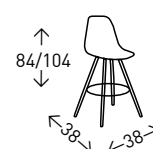

## Taburete **TOLIX**

Taburete de metal apilable. Altura del asiento: 76 cm.

● EN STOCK: NEGRO

**24**  
PUNTOS

**4**  
UDS./CAJA

27  
PUNTOS

4  
UDS./CAJA

## Taburete **TOLIX RESPALDO**

Taburete de metal con respaldo. Altura del asiento: 76 cm.

● EN STOCK: NEGRO / BLANCO

25  
PUNTOS

2  
UDS./CAJA