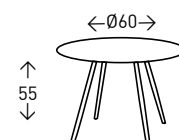

## Silla **DERECK KIDS**

Silla para niños de polipropileno con patas de madera maciza de HAYA con bonito diseño y gran confort.

● EN STOCK: BLANCO

11  
PUNTOS

4  
UDS./CAJA

## Silla **RALF**

Silla en polipropileno con asiento de cojín de polipiel y patas de madera maciza de HAYA redondas. Altura del asiento: 46 cm.

● EN STOCK: BLANCO / GRIS

23  
PUNTOS

4  
UDS./CAJA