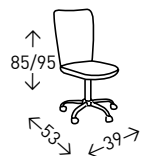

Silla **KEN**

Silla de home office infantil con altura regulable. Tapizada en tejido GRIS tapizado en tela y tejido 3D transpirable.

● EN STOCK: GRIS

31
PUNTOS