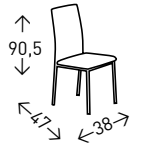

## Silla **VERANO**

Modelo de silla de polipropileno disponible con y sin brazos, apilable en ambos casos, y con tratamiento anti UV para exterior. Altura del asiento 45 cm.

● EN STOCK: SIN BRAZOS / CON BRAZOS

## Silla ÓPERA

Silla de policarbonato de gran comodidad y elegante diseño. También disponible en versión taburete. Altura del asiento: 48 cm.

● EN STOCK: SIN BRAZOS / CON BRAZOS

**4**  
UDS./CAJA

SIN BRAZOS

**38**  
PUNTOS

CON BRAZOS

**50**  
PUNTOS