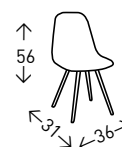

Silla **DERECK KIDS**

Silla para niños de polipropileno con patas de madera maciza de HAYA con bonito diseño y gran confort.

● EN STOCK: BLANCO

11
PUNTOS

4
UDS./CAJA

Mesa **VANDYK KID**

Mesa para niños compatible con la silla Dereck kid.

● EN STOCK: BLANCO

33
PUNTOS