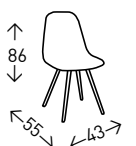

Silla **CÓRDOBA PATA DE GALLO**

Silla tapizada en tela VELVET color NEGRO-PATA DE GALLO. Patas metálicas de color NEGRO. Altura del asiento: 49 cm.

- EN STOCK: PATA DE GALLO