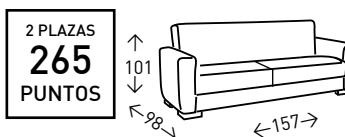

3+2 plazas NIEVES

Sofá con relax manual tapizado en tela tipo Tulip BEIGE. Disponibles en 3 y 2 plazas. Asiento con muelle ensacado.

● EN STOCK: 3(2) / 2(2)

2(2)

2 PLAZAS
294
PUNTOS

3(2)

3 PLAZAS
375
PUNTOS

3+2+1 plazas VENECIA GRIS

Sofá relax tapizado en tela de color GRIS. Disponibles en 3 plazas manual o eléctrico; 2 plazas manual sin consola o eléctrico con consola central (bajo pedido) y 1 plaza con relax manual y mecanismo balancín. Los asientos con motor eléctrico vienen con puerto USB para cargar móviles y tablets. Espuma de 28 kg. y muelle ensacado. Altura del asiento: 50 cm.

3(2e)

3(2)

2(2)

1(1B)

● EN STOCK: 3(2) / 3(2e) / 2(2) / 1(1B)