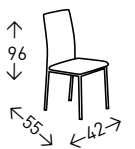

32
PUNTOS

4
UDS./CAJA

Silla **SAN SEBASTIÁN**

Silla tapizada en polipiel en color BLANCO, GRIS, CHOCO o NEGRO con PATA REDONDA CROMADA. Altura del asiento: 47 cm.

● EN STOCK: BLANCO / GRIS / CHOCO / NEGRO

35
PUNTOS

4
UDS./CAJA

Silla **SAN SEBASTIÁN TELA**

Silla tapizada en tela tipo lido disponible en colores PIEDRA y GRIS oscuro, con costuras formando cuadrícula. PATA CUADRADA metálica CROMADA. Altura del asiento: 47 cm.

● EN STOCK: PIEDRA Nº 7 / GRIS Nº 19