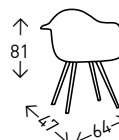

SUPER OSKAR PATCH

Sillón tapizado en PATCHWORK con patas macizas de madera de HAYA.

● EN STOCK: PATCHWORK

45
PUNTOS

2
UDS./CAJA