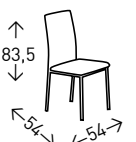

## Silla **KALVIN BLANCO**

Silla con tratamiento especial para exterior, contra rayos UV e inclemencias del tiempo, apta tanto para exterior como para interior. Asiento de polipropileno y patas metálicas con acabado símil MADERA. Altura del asiento: 48 cm.

● EN STOCK: BLANCO

**28**  
PUNTOS

**2**  
UDS./CAJA

**4**  
UDS./CAJA

SIN BRAZOS

**25**  
PUNTOS

CON BRAZOS

**27**  
PUNTOS

## Silla **VERANO**

Modelo de silla de polipropileno disponible con y sin brazos, apilable en ambos casos, y con tratamiento anti UV para exterior. Altura del asiento 45 cm.

● EN STOCK: SIN BRAZOS / CON BRAZOS

## Silla ÓPERA

Silla de policarbonato de gran comodidad y elegante diseño. También disponible en versión taburete. Altura del asiento: 48 cm.

● EN STOCK: SIN BRAZOS / CON BRAZOS

**4**  
UDS./CAJA

SIN BRAZOS