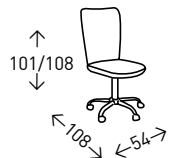

Silla NIZA ALTA

Silla de oficina ergónomica con base y asiento CROMADOS con tapizado de ma-lla transpirable y resistente. Respaldo alto y asiento basculante. Altura regulable mediante pistón de gas. Altura del asiento: 46-51 cm.

● EN STOCK: BLANCO / NEGRO

61
PUNTOS

Silla PARÍS CONFIDENTE

Silla tapizada en polipiel con asiento y respaldo con costuras horizontales. Patas y reposabrazos CROMADOS. Altura del asiento: 46 cm.

● EN STOCK: NEGRO / BLANCO

63
PUNTOS