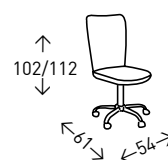

Silla LOUVRE

Silla de oficina con respaldo alto y asiento acolchado, tapizado en polipiel. Altura ajustable y mecanismo de balanceo. Altura del asiento: 46cm

● EN STOCK: NEGRO

64
PUNTOS