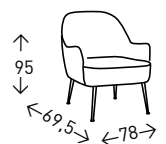

## Sillón **KING**

Sillón tapizado en PATCHWORK con patas de madera maciza de HAYA. Altura del asiento: 41 cm.

● EN STOCK: PATCHWORK

**144**  
PUNTOS