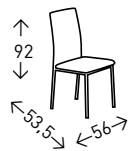

## Silla **VERANO**

Modelo de silla de polipropileno disponible con y sin brazos, apilable en ambos casos, y con tratamiento anti UV para exterior. Altura del asiento 45 cm.

● EN STOCK: SIN BRAZOS / CON BRAZOS

## Silla ÓPERA

Silla de policarbonato de gran comodidad y elegante diseño. También disponible en versión taburete. Altura del asiento: 48 cm.

● EN STOCK: SIN BRAZOS / CON BRAZOS

**4**  
UDS./CAJA

SIN BRAZOS

**38**  
PUNTOS

CON BRAZOS

**50**  
PUNTOS