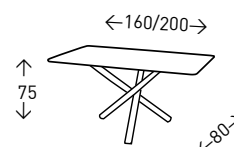

Mesa TORMES

Mesa extensible de apertura sincronizada, con sistema mariposa, lacada en color BLANCO. Base recubierta de ACERO INOXIDABLE.

● EN STOCK SEGÚN FOTO

249
PUNTOS

Mesa HUDSON

Mesa extensible de apertura sincronizada, con sobre en MDF con superficie cerámica de 5 mm. efecto MÁRMOL. Extensible de color NEGRO con apertura de sistema de mariposa. Patas metálicas de color NEGRO MATE.

● EN STOCK SEGÚN FOTO

287
PUNTOS