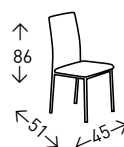

Silla **SEGOVIA CAPITONÉ**

Silla tapizada en tela tipo lido en colores PIEDRA o GRIS con costuras tanto en respaldo como en asiento formando cuadrícula. Altura del asiento: 46 cm.

● EN STOCK: PIEDRA N°7 / GRIS N°19

28
PUNTOS

6
UDS./CAJA

Silla **VALENCIA**

Silla tapizada en tela tipo Lido en color GRIS, BEIGE o ROSA PALO con dobles costuras horizontales tanto en respaldo como asiento. Patas metálicas pintadas de color NEGRO. Altura del asiento: 50 cm.

● EN STOCK: GRIS N°8 / BEIGE N°6 / ROSA PALO N°4

27
PUNTOS

4
UDS./CAJA