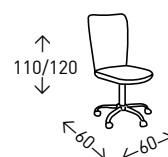

Silla **POWER**

Silla de oficina con altura regulable y respaldo abatible (inclinación max. 130° aprox.). Ruedas de goma. Altura del asiento : 45/55 cm.

● EN STOCK: NEGRO

59
PUNTOS

Silla **NIZA**

Silla de oficina ergónomica con base y asiento CROMADOS con tapizado de malla transpirable y resistente. Asiento basculante y altura regulable mediante pistón de gas. Altura del asiento: 46-51,5 cm.

● EN STOCK: NEGRO

58
PUNTOS