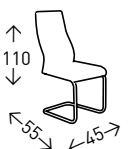

Silla **SALAMANCA TELA**

Silla tapizada en tela tipo lido color TOPO, con patín plano CROMADO. Altura del asiento: 47 cm.

● EN STOCK: TOPO N°6

47
PUNTOS

4
UDS./CAJA