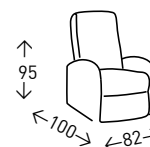

257
PUNTOS

1(1E)

Relax NASAU POWERLIFT MASAJE

Sillón orejero de brazos redondeados, tapizado en tela Victor GRIS CLARO, que incluye mecanismo POWERLIFT de un motor, sistema de MASAJE por vibración y función CALOR de 8 puntos en el respaldo incorporado. Ruedas traseras en la base, y bolsillo lateral.

● EN STOCK: GRIS CLARO