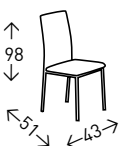

Silla **OVIEDO**

Silla tapizada en polipiel. Patas metálicas de color GRIS para los asientos de color BLANCO y GRIS. Patas de color NEGRO para los asientos de color NEGRO y CHOCOCOLATE. Altura del asiento: 48 cm.

● EN STOCK: CHOCO / BLANCO / NEGRO / GRIS

14
PUNTOS

6
UDS./CAJA

Silla **ORENSE**

Silla tapizada en tela de color GRIS. Costuras horizontales en respaldo y asiento. Patas y asa CROMADAS. Altura del asiento 48 cm.

● EN STOCK: TELA GRIS

25
PUNTOS

6
UDS./CAJA