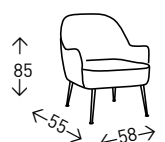

## Silla IMPERIAL PATA DE GALLO

Silla tapizada en terciopelo en asiento y respaldo en PATA DE GALLO. Patas metálicas de color NEGRO. Altura del asiento: 49 cm.

● EN STOCK: PATA DE GALLO

48  
PUNTOS

2  
UDS./CAJA