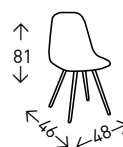

## Silla **RALF**

Silla en polipropileno con asiento de cojín de polipiel y patas de madera maciza de HAYA redondas. Altura del asiento: 46 cm.

● EN STOCK: BLANCO / GRIS

23  
PUNTOS

4  
UDS./CAJA

## Silla **DERECK**

Silla de polipropileno con patas de madera maciza de HAYA. Altura del asiento: 45 cm.

● EN STOCK: BLANCO / NEGRO

14  
PUNTOS

4  
UDS./CAJA

23  
PUNTOS

4  
UDS./CAJA

## Silla **SUPER DERECK**

Silla en polipropileno con asiento de cojín de polipiel y patas de madera macizas cuadradas de HAYA. Altura del asiento: 45 cm.

● EN STOCK: NEGRO / GRIS / BLANCO

34  
PUNTOS

4  
UDS./CAJA