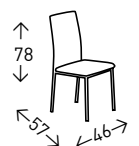

Silla NANCY

Silla tapizada en tela Víctor, en colores BEIGE CLARO o GRIS CLARO. Patas metálicas de color NEGRO. Altura del asiento: 48 cm.

● EN STOCK: BEIGE CLARO / GRIS CLARO

25
PUNTOS

4
UDS./CAJA