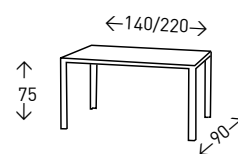

Mesa **DUERO**

Mesa extensible con cristal templado de 8 mm. de espesor BLANCO, estructura en color BLANCO y patas CROMADAS.

● EN STOCK SEGÚN FOTO

166
PUNTOS