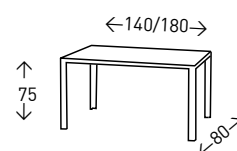

Mesa **NESTO** NOGAL

Mesa extensible de apertura sincronizada con el sobre vinilado efecto madera color NOGAL. Extensible central a juego, con sistema de apertura mariposa. Patas y estructura metálicas pintadas de color NEGRO.

● EN STOCK SEGÚN FOTO

159
PUNTOS