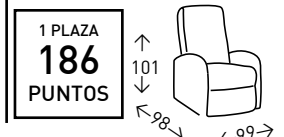

● EN STOCK: 3(2) / 3(2e) / 2(2) / 1(1B)