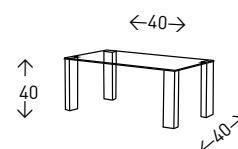

Set NIDO

Conjunto de mesas nido con sobre en chapa de ROBLE y patas metálicas NEGRAS.

● EN STOCK: ROBLE

61
PUNTOS