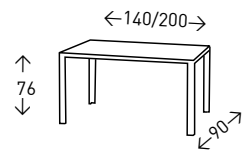

## Mesa **CHEAP GARONA** CERÁMICO

Mesa de estructura metálica con dos extensibles, sobre cerámico de 12 mm. Patas metálicas de color NEGRO mate.

● EN STOCK: ACABADO CERÁMICO

CERÁMICO  
210  
PUNTOS