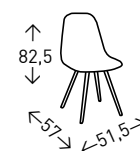

23
PUNTOS

COJÍN
5
PUNTOS

4
UDS./CAJA

Silla GIRALDA

Silla de estilo sevillano apilable fabricada en polipropileno. Altura del asiento: 45 cm. Opción cojín con velcro, color BLANCO.

- EN STOCK: GIRALDA BLANCO / COJÍN BLANCO

23
PUNTOS

4
UDS./CAJA

Silla CONCHA

Silla apilable fabricada en polipropileno. Altura del asiento: 43 cm.

- EN STOCK: BLANCO / NEGRO