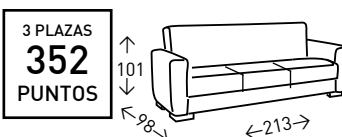

3+2 plazas NIEVES

Sofá con relax manual tapizado en tela tipo Tulip BEIGE. Disponibles en 3 y 2 plazas. Asiento con muelle ensacado.

● EN STOCK: 3(2) / 2(2)

2(2)

2 PLAZAS
294
PUNTOS

3(2)

3 PLAZAS
375
PUNTOS

3+2+1 plazas VENECIA GRIS

Sofá relax tapizado en tela de color GRIS. Disponibles en 3 plazas manual o eléctrico; 2 plazas manual sin consola o eléctrico con consola central (bajo pedido) y 1 plaza con relax manual y mecanismo balancín. Los asientos con motor eléctrico vienen con puerto USB para cargar móviles y tablets. Espuma de 28 kg. y muelle ensacado. Altura del asiento: 50 cm.

3(2e)

3(2)

2(2)

1(1B)

● EN STOCK: 3(2) / 3(2e) / 2(2) / 1(1B)